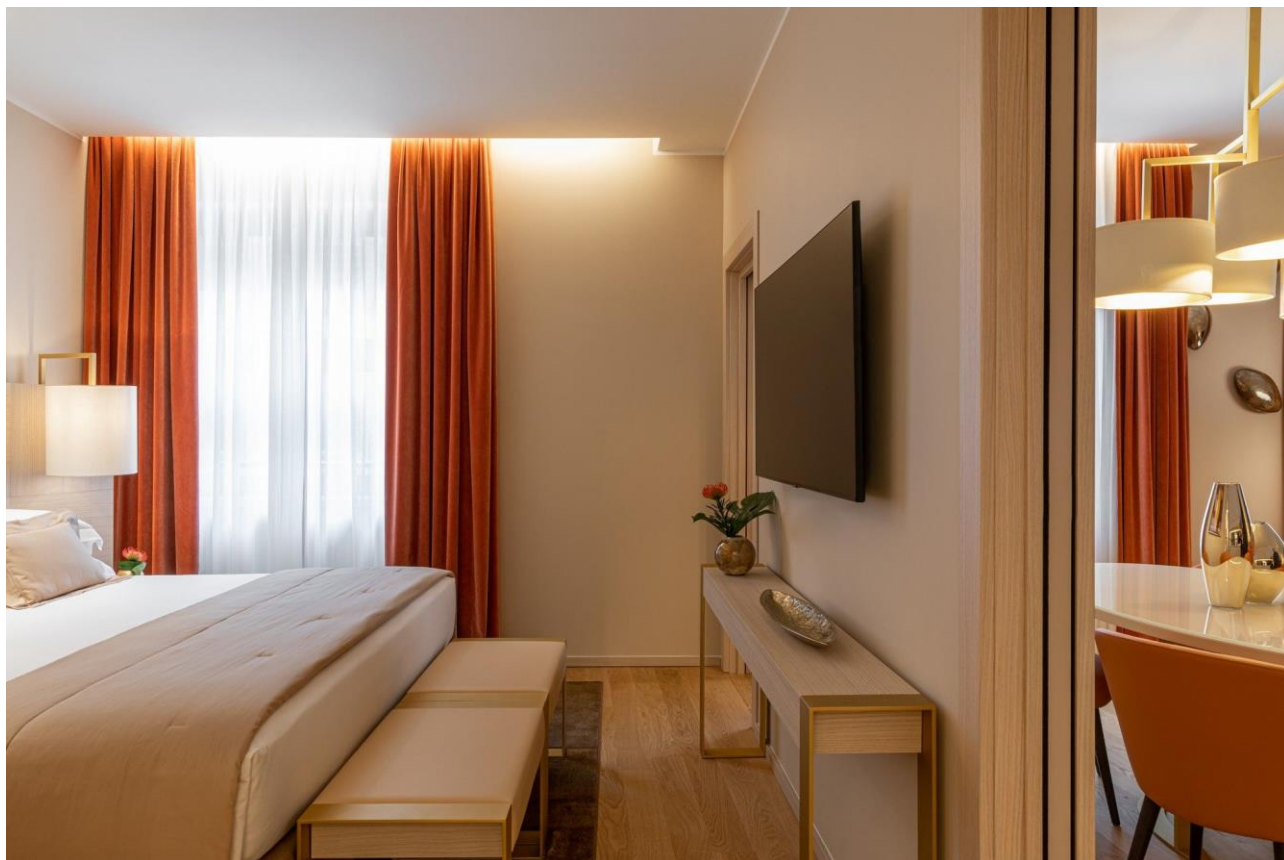

**DUOMO GRAND APARTMENT**  
**(2 camere da letto) 100mq**

Nei **Duomo Grand Apartment**, due appartamenti si uniscono per creare un unico grande spazio, ideale anche per un soggiorno in famiglia. A disposizione 2 cucine, 2 camere da letto, 2 lounge con comodi sofà e poltrone per un totale relax e 2 bagni. L'eleganza senza tempo del travertino e del parquet in rovere, si mescola alla morbidezza dei velluti e al carattere deciso dei pellami pregiati, sapientemente miscelati per fare da sfondo ad un ambiente lussuoso e confortevole.

**DUOMO DELUXE APARTMENT**  
**(2 camere da letto) 66-77mq + 12-34mq terrazza**

Per chi necessita di un appartamento dai grandi volumi e dall'eleganza contemporanea dotato di 2 camere da letto, 2 bagni, living e cucina nel centro storico di Milano, i **Duomo Deluxe Apartment** sono la scelta ideale. Alcuni vantano anche una terrazza attrezzata. L'ambiente contemporaneo ed elegante è reso ancor più accogliente da pavimenti in rovere. Pregiati velluti incorniciano le grandi finestre e impreziosiscono i sofà, mentre le altre sedute sono in morbida pelle.

**DUOMO APARTMENT**  
**(1 camera da letto) 45-55mq**

I **Duomo Apartment**, accoglienti e luminosi, sono composti da cucina, living, camera da letto e bagno. La palette di colori varia dal sabbia a varie sfumature di grigio caldo/tortora con un effetto molto luminoso e vibrante. L'ambiente, contemporaneo ed elegante è reso ancora più confortevole da pavimenti in rovere. Pregiati velluti incorniciano le grandi finestre e impreziosiscono i sofà, mentre le altre sedute sono in morbida pelle.