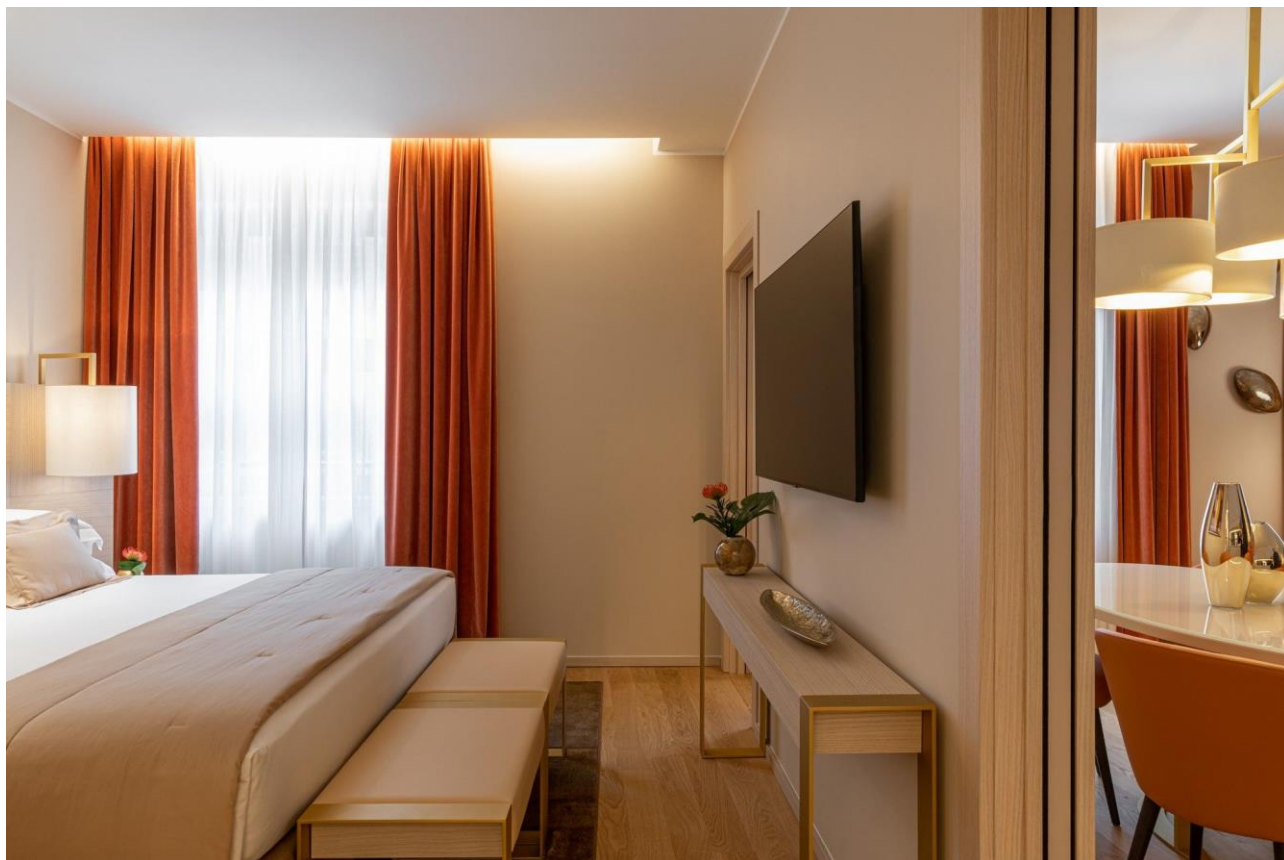

DUOMO GRAND APARTMENT
(2 camere da letto) 100mq

Nei **Duomo Grand Apartment**, due appartamenti si uniscono per creare un unico grande spazio, ideale anche per un soggiorno in famiglia. A disposizione 2 cucine, 2 camere da letto, 2 lounge con comodi sofà e poltrone per un totale relax e 2 bagni. L'eleganza senza tempo del travertino e del parquet in rovere, si mescola alla morbidezza dei velluti e al carattere deciso dei pellami pregiati, sapientemente miscelati per fare da sfondo ad un ambiente lussuoso e confortevole.

DUOMO DELUXE APARTMENT
(2 camere da letto) 66-77mq + 12-34mq terrazza

Per chi necessita di un appartamento dai grandi volumi e dall'eleganza contemporanea dotato di 2 camere da letto, 2 bagni, living e cucina nel centro storico di Milano, i **Duomo Deluxe Apartment** sono la scelta ideale. Alcuni vantano anche una terrazza attrezzata. L'ambiente contemporaneo ed elegante è reso ancor più accogliente da pavimenti in rovere. Pregiati velluti incorniciano le grandi finestre e impreziosiscono i sofà, mentre le altre sedute sono in morbida pelle.

DUOMO APARTMENT
(1 camera da letto) 45-55mq

I **Duomo Apartment**, accoglienti e luminosi, sono composti da cucina, living, camera da letto e bagno. La palette di colori varia dal sabbia a varie sfumature di grigio caldo/tortora con un effetto molto luminoso e vibrante. L'ambiente, contemporaneo ed elegante è reso ancora più confortevole da pavimenti in rovere. Pregiati velluti incorniciano le grandi finestre e impreziosiscono i sofà, mentre le altre sedute sono in morbida pelle.