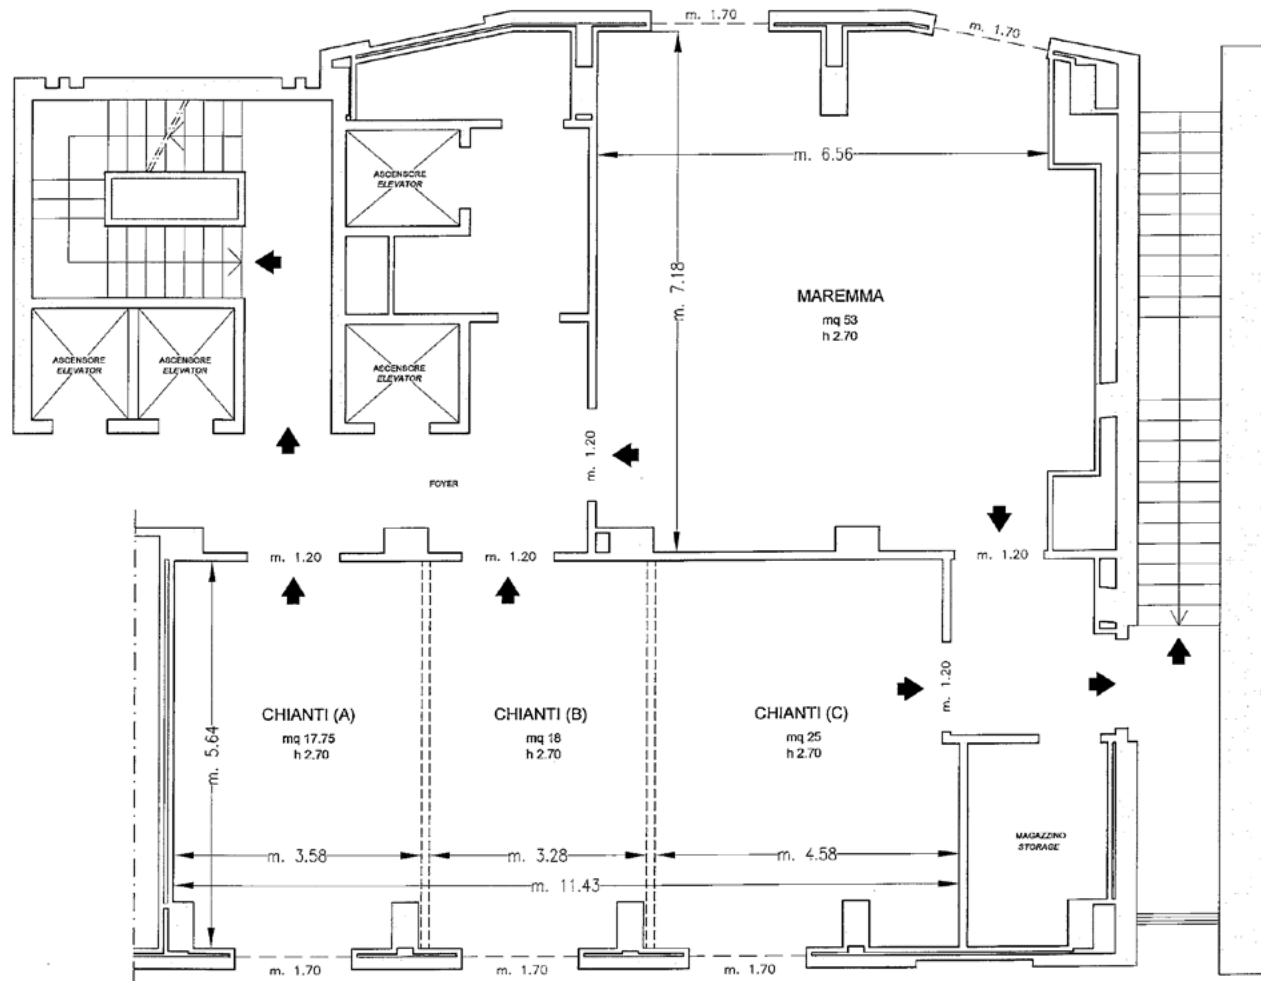

Meeting rooms	Area mq / ft.	L x W mt. / ft.	Height mt. / ft.	Theatre	Class room	Conference table/ U-shape	Cabaret style <sup>^</sup>	Cocktail reception	Banquet
Maremma <sup>°</sup>	53 570,28	6,56x7,18 21,52x23,56	2,7 8,86	45	15	20	24	55	32
Chianti <sup>°</sup>	65 699,4	11,43x5,64 37,50x18,50	2,7 8,86	60	28	30	30	70	40
Chianti (A) <sup>°</sup>	17,75 190,99	3,58x5,64 11,75x18,50	2,7 8,86	15	-	10	-	-	-
Chianti (B) <sup>**</sup>	18 193,68	3,28x5,64 10,76x18,50	2,7 8,86	-	-	-	-	-	-
Chianti (C) <sup>**</sup>	25 269	4,58x5,64 15,03x18,50	2,7 8,86	-	-	-	-	-	-
Chianti (B+C) <sup>°</sup>	39 419,64	7,86x5,64 25,79x18,50	2,7 8,86	38	20	24	-	50	30
Assaggi Restaurant <sup>°</sup>	186,19 2003,4	28,51x5,43 93,54x17,81	3,3 10,83	-	-	-	-	115	82

<sup>°</sup> Daylight

<sup>\*</sup> To be used only in conjunction with the other modular meeting rooms

<sup>^</sup> Cabaret style: Diameter tables cm 140 up to 5 pax each

STARHOTELS®

Tuscany  
FIRENZE

Via di Novoli, 59  
50127 Firenze - ITALY  
T +39 055 431441 - F +39 055 4378257  
meeting.tuscany.fi@starhotels.it starhotels.com